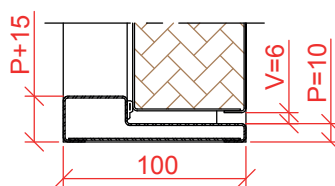

Ståldörr EI₂60-Sm/R'w 35 dB

TRÖSKELTYP 2 STANDARD

Fakta

- Ståldörr, slät
- Vit, RAL 9010, målåd för utomhusbruk
- U-värde 1,6
- Lås Dorma DL712
- Gångjärn, rostfria
- Tröskel 25 mm, rostfri
- Karm 100 mm, vit, foderbildande utvändigt
- Vikt 70 kg (9x21 inkl karm)
- A-mått 62 mm
- B-mått 35 mm
- Min-Max 7-13x18-29
- Förmonterade karmhylsor
- Förstärkt för dörrstängare EI260-C

PVC DL86 (BJÖRK)

PVC DL1 (EK)

PVC DL5 (MAHOAGNY)

PVC DL96E (TEAK)

Ståldörrar med PVC-yta är endast avsedda för inomhusbruk

Glasning

Som tillval erbjuder vi glasning på samtliga ståldörrar.

Glas 1 (400 x 700 mm)

Glas 2 (400 x 1700 mm)

Glas 3 (D400)